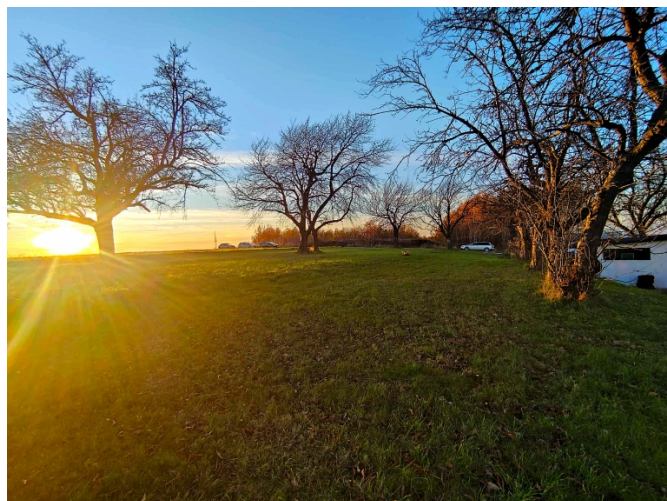

**Cena: 649 000 PLN**

---

Działka o powierzchni 0.1909 ha położona w malowniczej części Rzeszowa na wzgórzach Matysówki.. Teren płaski w kształcie zbliżonym do prostokąta o wymiarach ok. 40x48 bezpośrednio przy drodze asfaltowej .

Usytuowanie działki zapewnia nam piękne widoki, spokój , zieleń i niedaleką odległość do centrum miasta, sklepów, szkół i przedszkoli.

Wydane zostały warunki zabudowy na dom jednorodzinny.

Dostępne wszystkie media.